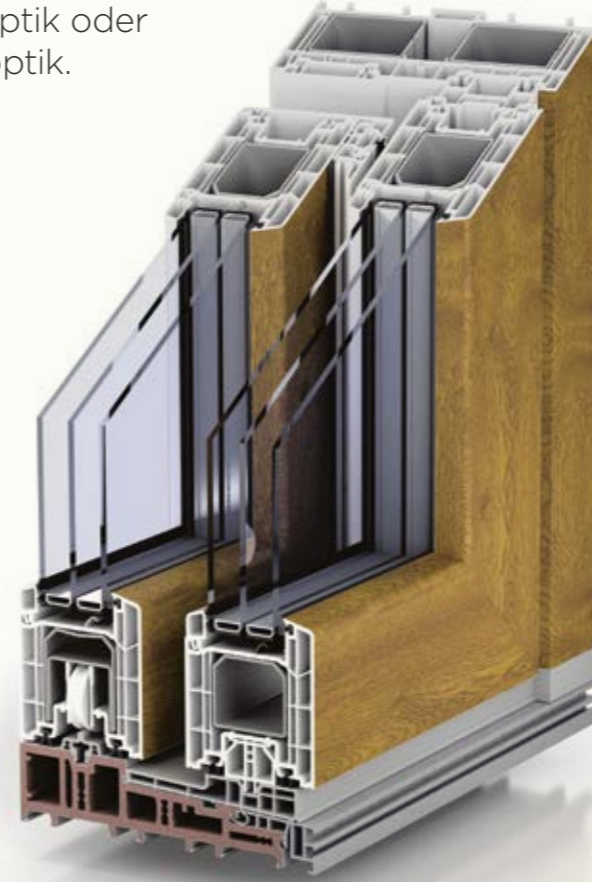

Die Kunst der Vielfalt.

Zeigen Sie Individualität mit witterungsbeständigen Folien in Unifarben (glatt oder genarbt) sowie Folien in natürlicher Holzoptik oder gebürsteter Metalloptik.