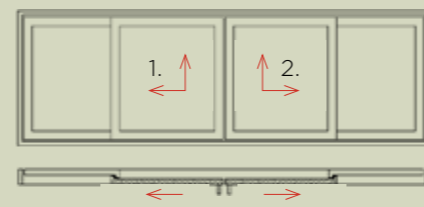

Varianten

Hebe-Schiebe-Tür Premi Door 88