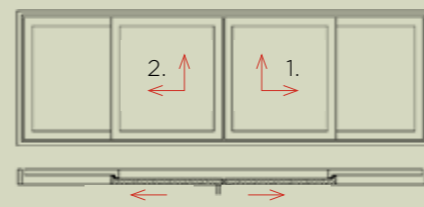

Varianten

Hebe-Schiebe-Tür Premi Door 88