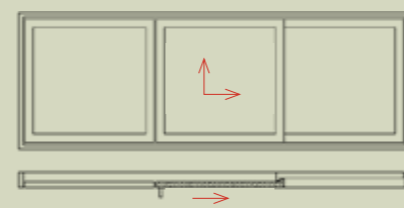

Varianten

Hebe-Schiebe-Tür Premi Door 88