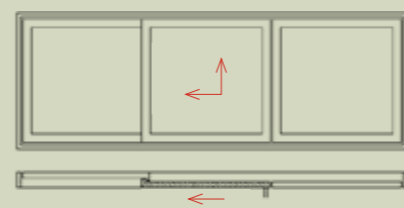

Varianten

Hebe-Schiebe-Tür Premi Door 88